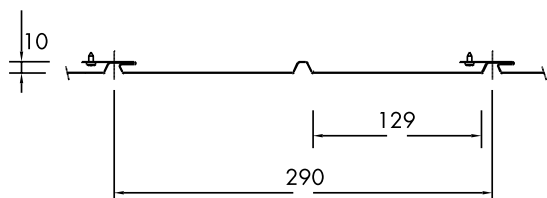

SOUS-FACE

L'habillage de vos avancées de toit

Esthétique et durable, le système de **sous-faces** en aluminium **DAL'ALU** réinvente les bords de toit des constructions.

Système unique sur le marché par sa technique et son design, il se marie parfaitement à toutes les gammes **DAL'ALU**.

Associée aux gouttières et habillages de bandeaux en aluminium, **la sous-face DAL'ALU** habille et protège durablement vos débords de toiture.

CARACTÉRISTIQUES TECHNIQUES

Unité : mm

- Fabrication à partir d'alliage de haute technicité – série 3000
- Accessoires conçus et produits en France
- Composants conformes : NF EN 573-3 - NF EN 1396

TABLEAUX DESCRIPTIFS

Modèle	Épaisseur	Largeur lame	Largeur utile	Longueur standard	Masse
SF77	6/10^e	77 mm	280 mm	3 m	2,1 kg/m²
SF129		129 mm	290 mm		2 kg/m²

SOUS-FACE LAME VENTILÉE

Sous-face	Surface ventilée
SF77	174 cm²/m²
SF129	168 cm²/m²

AVANTAGES ALUMINIUM LAQUÉ

- ✓ Résistance aux intempéries
- ✓ Inoxydable, pérenne
- ✓ Facile d'entretien
- ✓ Esthétique
- ✓ 100% recyclable

Fabriqu^e en France

DAL'ALU

Rue des Girolles - Z.A. La Prade - 33650 Saint-Médard-d'Eyrans
T. 05 56 67 40 40 - F. 05 56 67 40 50
Service.conseils@dalalu.fr - www.dalalu.fr

NOMBREUX COLORIS Cendrées

GRIS ANTIQUE • GA19/DAL'ALU

GRIS MÉTALLISÉ • GM2/RAL 9006

PERLEGRISE • P17/DAL'ALU

CHAMPAGNE • CH24/DAL'ALU

BRONZE • BZ23/DAL'ALU

Anthracites

BLEU ARDOISE • BA6/DAL'ALU

NOIR GRAPHITE • NG18/DAL'ALU

NOIR • N15/DAL'ALU

Cristallines

BLANC • B3/DAL'ALU

KRÉMDELÉ • K26/DAL'ALU

TON PIERRE • TP22/DAL'ALU

SABLE • S4/DAL'ALU

BEIGE ROSÉ • BR10/DAL'ALU

Traditionnelles

CUIVRE • C9/DAL'ALU

MARRON • M1/DAL'ALU

VIEILLE TUILE • VT5/RAL 8012

CHÈNE FONCÉ • CF29/DAL'ALU

CHÈNE DORÉ • CD28/DAL'ALU

Naturelles

VERT AMANDE • VAP16/RAL 6021

VERT SAPIN • VS8/RAL 6005

BLEU LAVANDE • LA25/RAL 5014